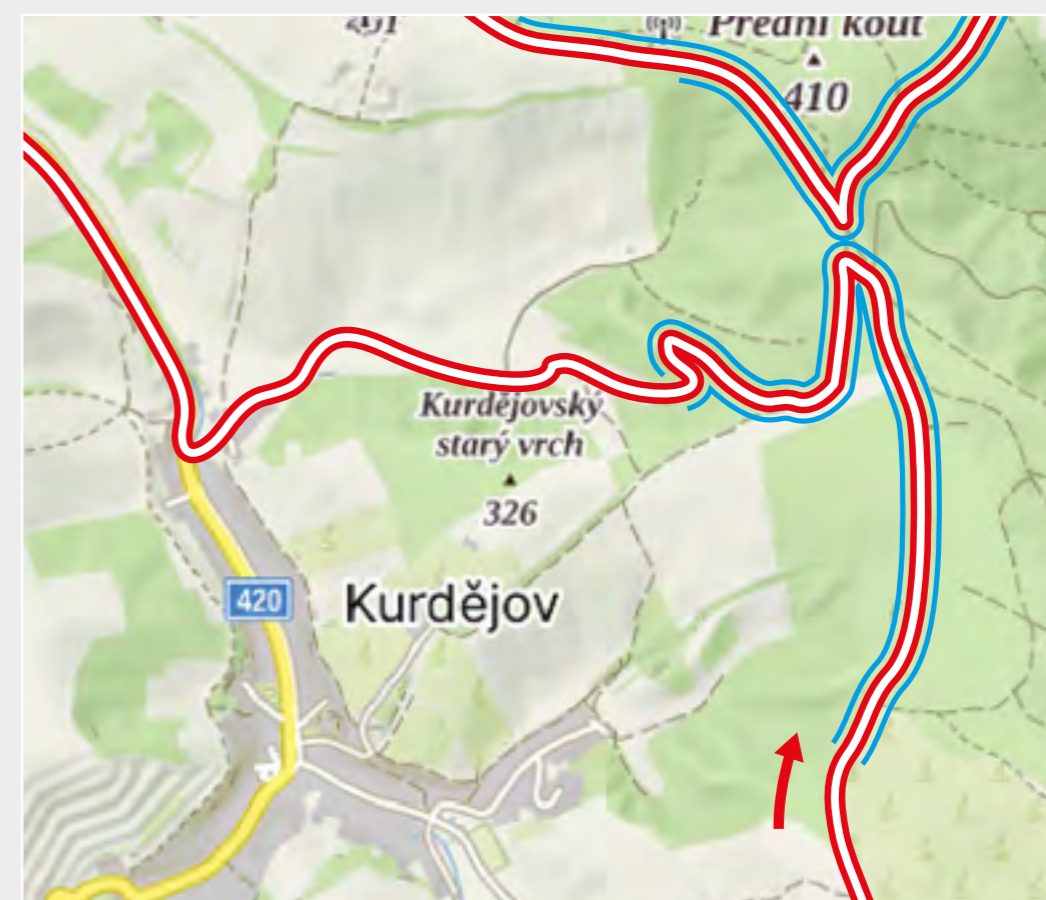

Dotazy - infolinka **776 814 025** (v provozu od 1. 6.)
Telefon bezpečnostní dispečink rally (v provozu od 12.–13. 6.)
777 505 402

Sleva
na pohonné hmoty
1 Kč
na čerpací stanici AGROTEC
ulice Brněnská 12, Hustopeče
do 16. 6. 2026