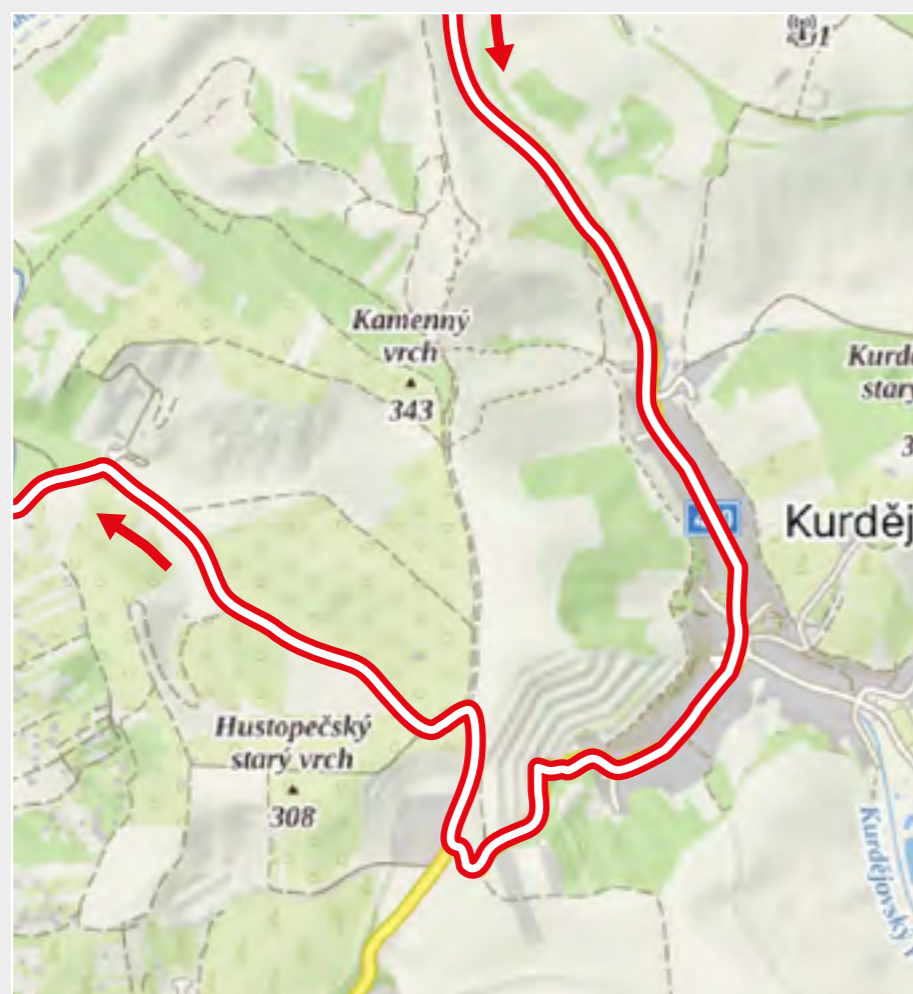

Memoriál Rudolfa Kouřila

Vážení občané,

ve dnech 12. a 13. 6. se ve Vaší obci a jejím okolí uskuteční 21. ročník mezinárodních automobilových závodů AGROTEC Petronas rally. Organizace závodu na nezbytnou dobu omezí pohyb ve Vaší obci a jejím okolí. Prosíme Vás, dbejte pokynů pořadatelů a dodržujte bezpečnost při sledování závodu.

Děkujeme Vám za pochopení.

JAK SE DOSTANU Z/DO OBCE KURDĚJOV

Pátek 12. 6. 2026

Začátek uzavírky: 17:30 hod., konec uzavírky – 01:30 hod.

První průjezd závodního vozu: 18:32 hod., druhý průjezd závodního vozu – 21:47 hod.

Uzavřená silnice 420 v úseku Hustopeče (od sběrného dvora) – Kurdějov a po rozcestí Diváky, Nikolčice. Možný příjezd do Kurdějova od Hustopeče přes Růženy, kolem Kurdějovského rybníka.

Po dobu uzavření trati není možný pohyb ani vjezd na trať závodu, s výjimkou složek IZS. Zvláště naléhavé a důležité případy prosím řešte s pořadatelem nebo se obraťte na dispečink rally. **Objížd'ky jsou značeny dopravním značením.**

První průjezd závodního vozu: 10:31 hod., druhý průjezd závodního vozu – 13:50 hod.

Uzavřena komunikace 420 od penzionu U Králíků až po odbočku do obce Diváky. Pohyb v obci bez omezení. Příjezd do obce od Hustopeče je bez omezení. Příjezd do obce od obce Diváky je možný přes Boleradice, Horní Bojanovice (rozc). Velké Pavlovice a Starovičky. Příjezd do obce od Nikolčic je možný přes Šitbořice, Moutnice, Velké Němčice a Hustopeče.